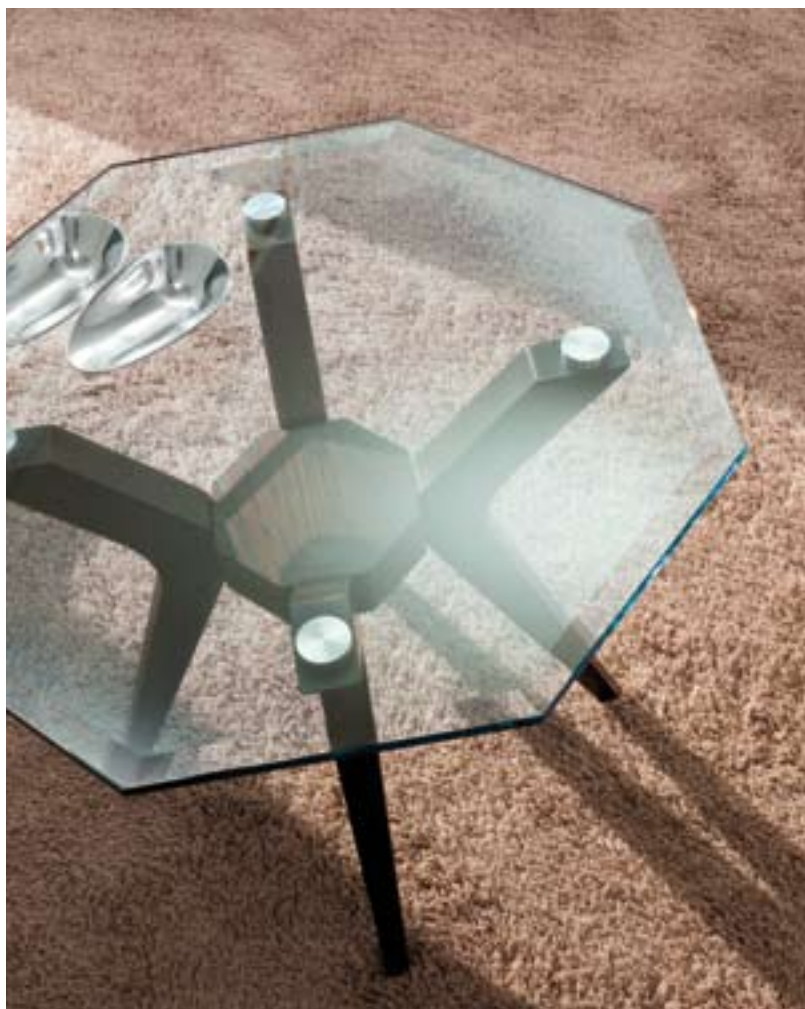

Octagonal lamp table detail

Dettaglio tavolo da lampada ottagonale